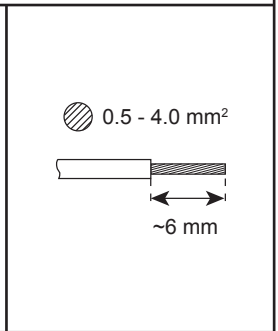

DALI to PhaseDim DIN

220-240V, 50/60Hz, -20°C to 35°C

NO: Minimum dimmenivåjustering
EN: Minimum dimming level adjustment
FR: Réglage du niveau de gradation minimal
NL: Regelbaar niveau van minimale dimmingsgraad
DE: Anpassung der minimalen Dimmstufe
FI: Minimi himmennystaso