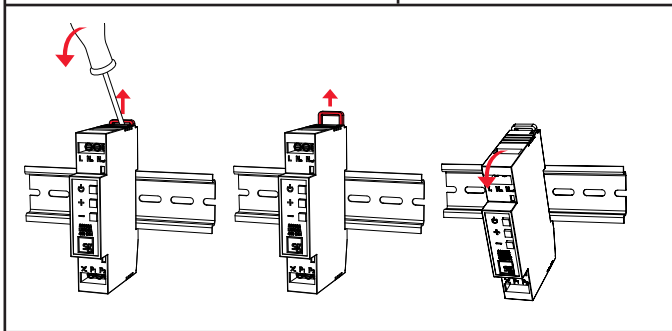

DALI to PhaseDim DIN

220-240V, 50/60Hz, -20°C to 35°C

NO: Minimum dimmenivåjustering
EN: Minimum dimming level adjustment
FR: Réglage du niveau de gradation minimal
NL: Regelbaar niveau van minimale dimmingsgraad
DE: Anpassung der minimalen Dimmstufe
FI: Minimi himmennystaso