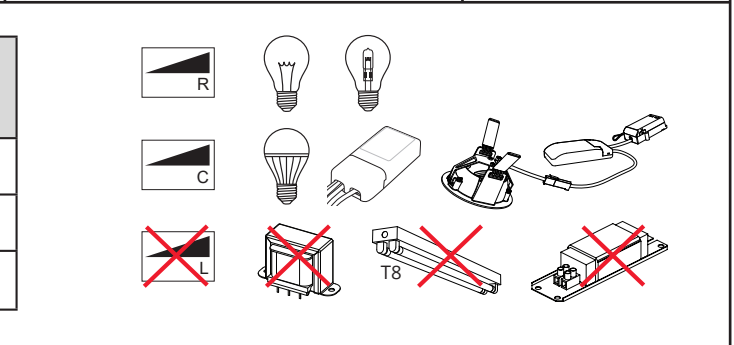

* Ta (°C)

Ta (°C)	R	C	R+C	L
<35 °C	Max. 400VA	Max. 320VA	Max. 320VA	✗
<45 °C	Max. 300VA	Max. 240VA	Max. 240VA	✗
<55 °C (MAX)	Max. 200VA	Max. 160VA	Max. 160VA	✗