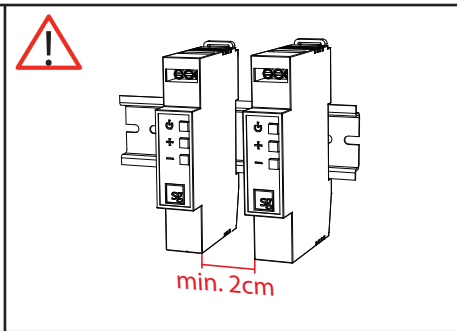

* Ta (°C)

Ta (°C)	R	C	R+C	L
<35 °C	Max. 400VA	Max. 320VA	Max. 320VA	✗
<45 °C	Max. 300VA	Max. 240VA	Max. 240VA	✗
<55 °C (MAX)	Max. 200VA	Max. 160VA	Max. 160VA	✗

NO: Kan kun installeres av en registrert installasjonsvirksomhet.
EN: Only to be installed by an authorized electrician.
FR: Doit être installé par un électricien autorisé.
NL: Mag alleen geïnstalleerd worden door een bevoegde elektricien.
DE: Dieses Produkt darf nur durch autorisiertes Personal (z. B. Elektro-Installateur) angeschlossen und in Betrieb genommen werden.
FI: Asentaa saa vain valtuutettu sähköasentaja